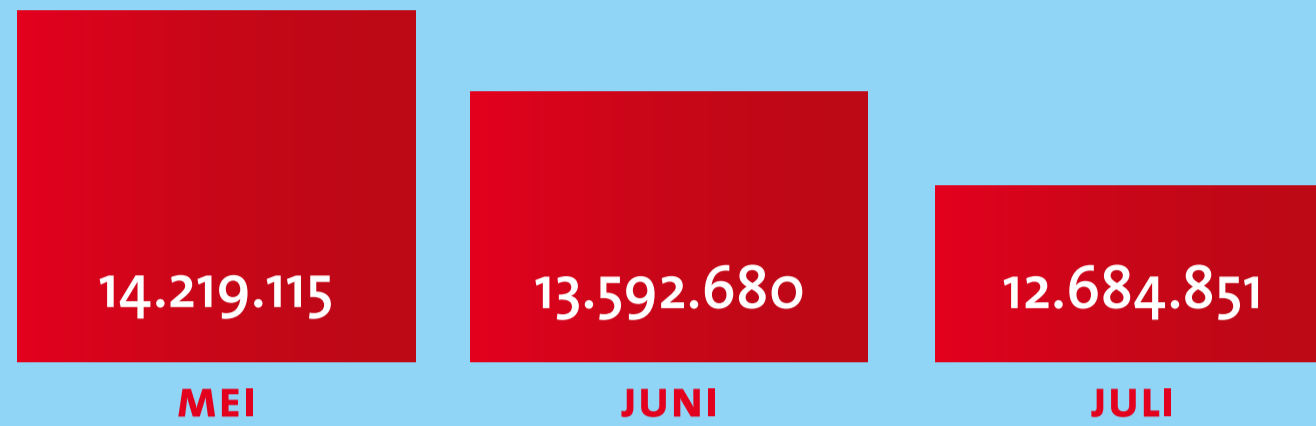

Kerncijfers RET

juli 2019

Aantal reizigers deze maand

Stiptijd bij beginpunt

TE VROEG: 0,64%
OP TIJD: 91,39%
TE LAAT: 7,98%

TE VROEG: 0,35%
OP TIJD: 90,69%
TE LAAT: 8,96%

TE VROEG: 0,38%
OP TIJD: 96,42%
TE LAAT: 3,19%